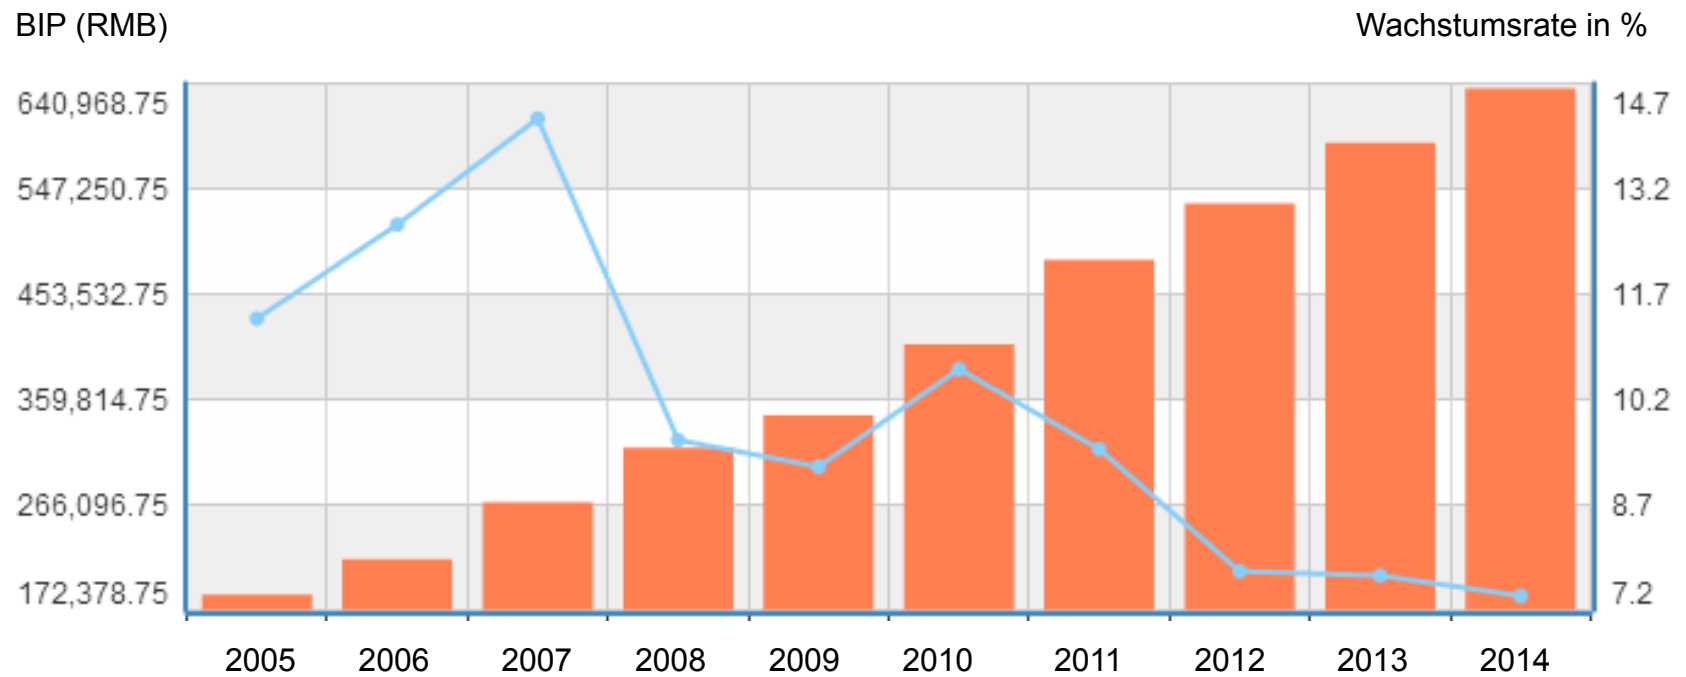

Niedersachsen in China

Niedersachsen Global Vernetzt

Internationale Beratungstage der niedersächsischen
Repräsentanzen, Business Center und Partner

September 2015

Volkswirtschaft: Indikatoren

Wachstumsrate 2014: 7.4%

BIP: 10.36 Billionen (\$)

BIP pro Kopf: 7595 (\$)

Gesamt Soziale Investition: 8258 Milliarden (\$)

Inflationsrate: 2%

Arbeitslosenquote: 4.1%

Export 2014 : 2342.75 Milliarden (\$)

Import 2014 : 1960.29 Milliarden (\$)

Volkswirtschaft : Die "neuen Normalität"

Quelle: National es Buero fuer Statistik China

Reform und Entwicklungsstrategien

Abbauen von Buerokratien & Antikorruption

RMB-Leitkurs-Reform

New Development Bank (BRICS)& AsianInfrastructure Investment Bank