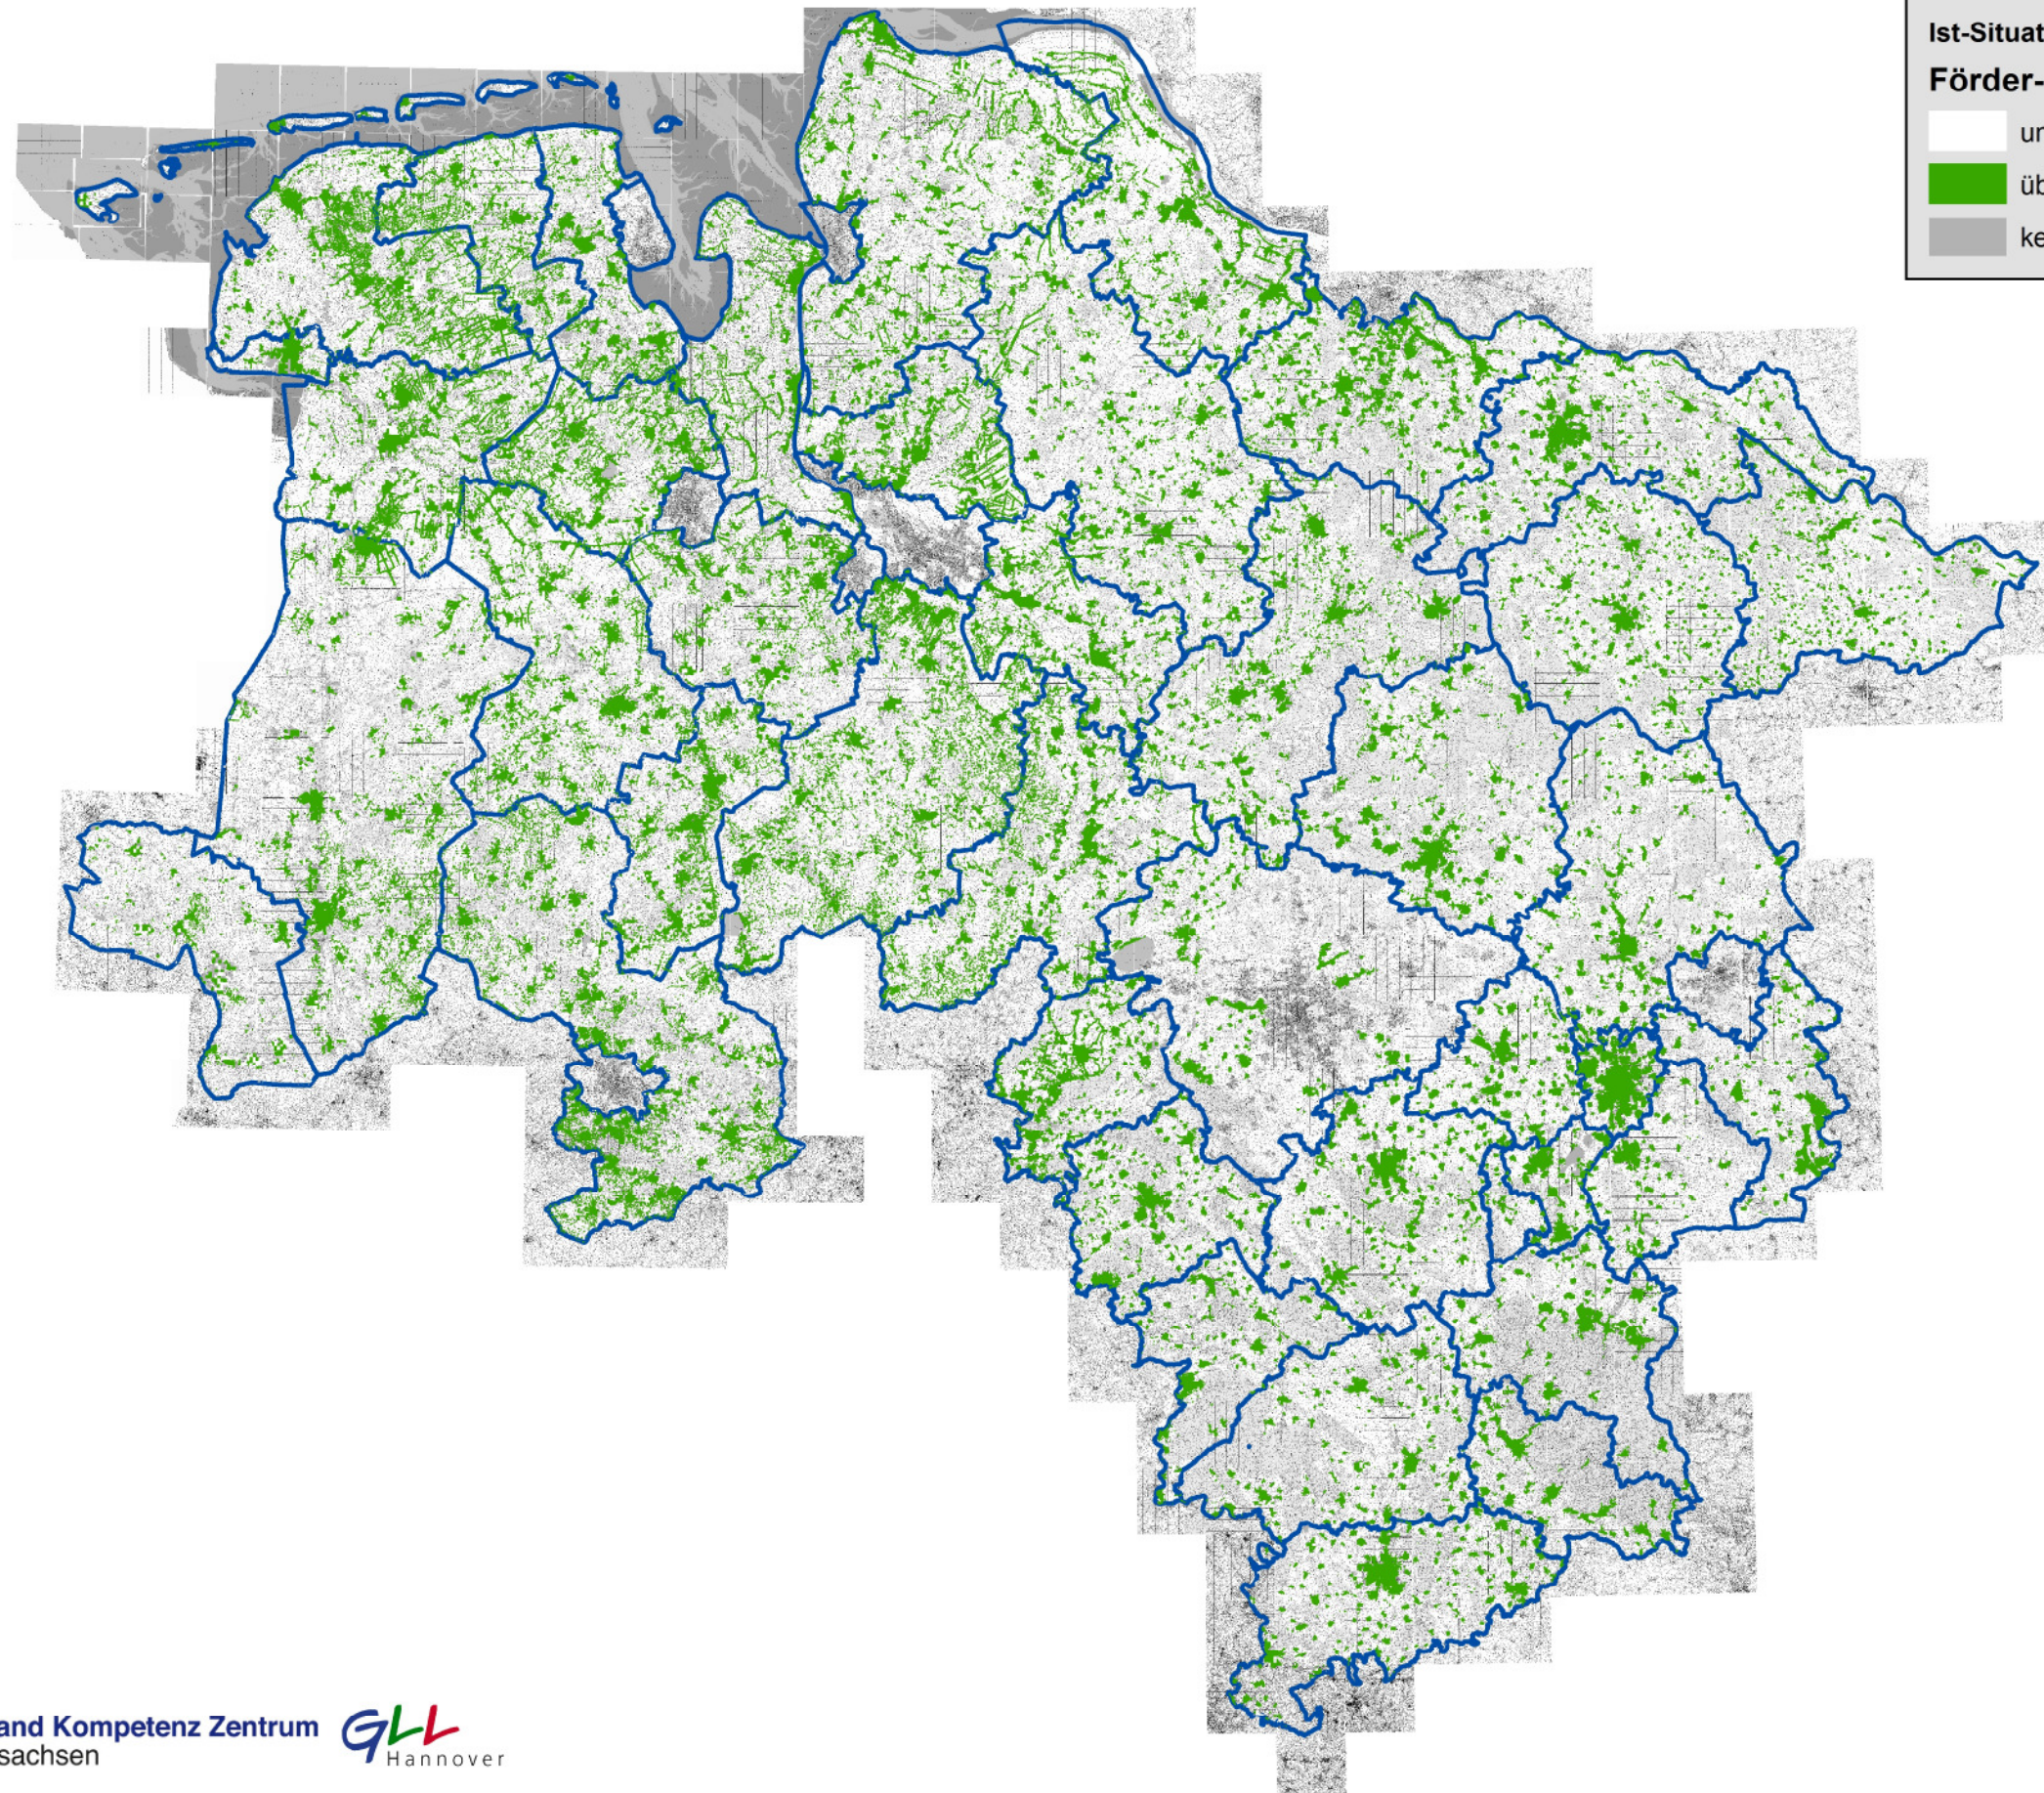

Breitbandverfügbarkeit in Niedersachsen

Legende

Ist-Situation

Förder- und Ausbauggebiete

- unter 2 MBit/s
- über 2 MBit/s
- keine Antwort

Stand 2012