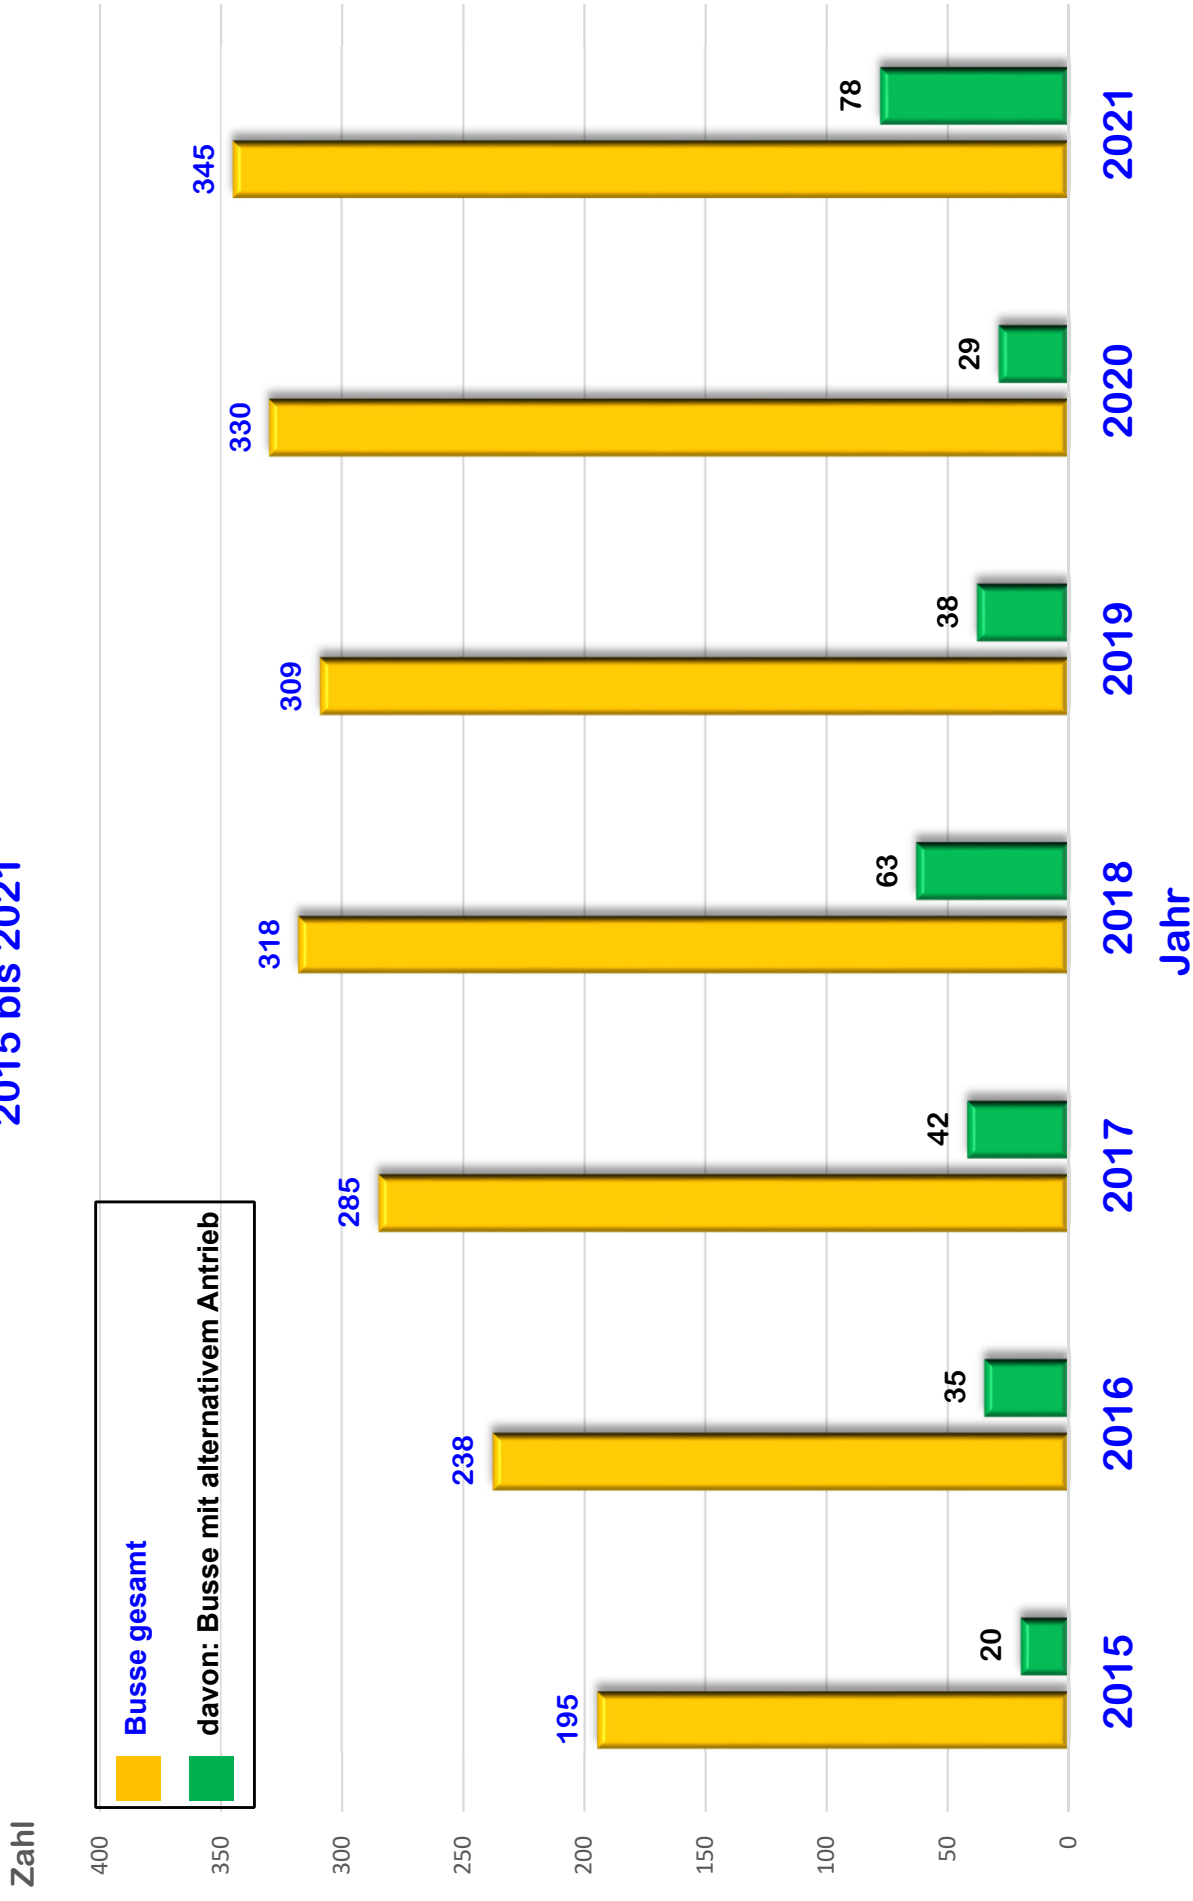

# ÖPNV-Förderprogramm

Entwicklung der ÖPNV-Förderung / Volumina  
in den Jahren 2014 bis 2021

Entwicklung der ÖPNV-Förderung  
im Teilbereich: ÖPNV-Bushaltestellenförderung  
2015 bis 2021

ÖPNV-Landesförderprogramm 2021  
Entwicklung der ÖPNV-Förderung  
im Teilbereich: ÖPNV-Omnibusförderung  
2015 bis 2021

## Verringerung der Emissionen bei den EURO-Normen für Omnibusse