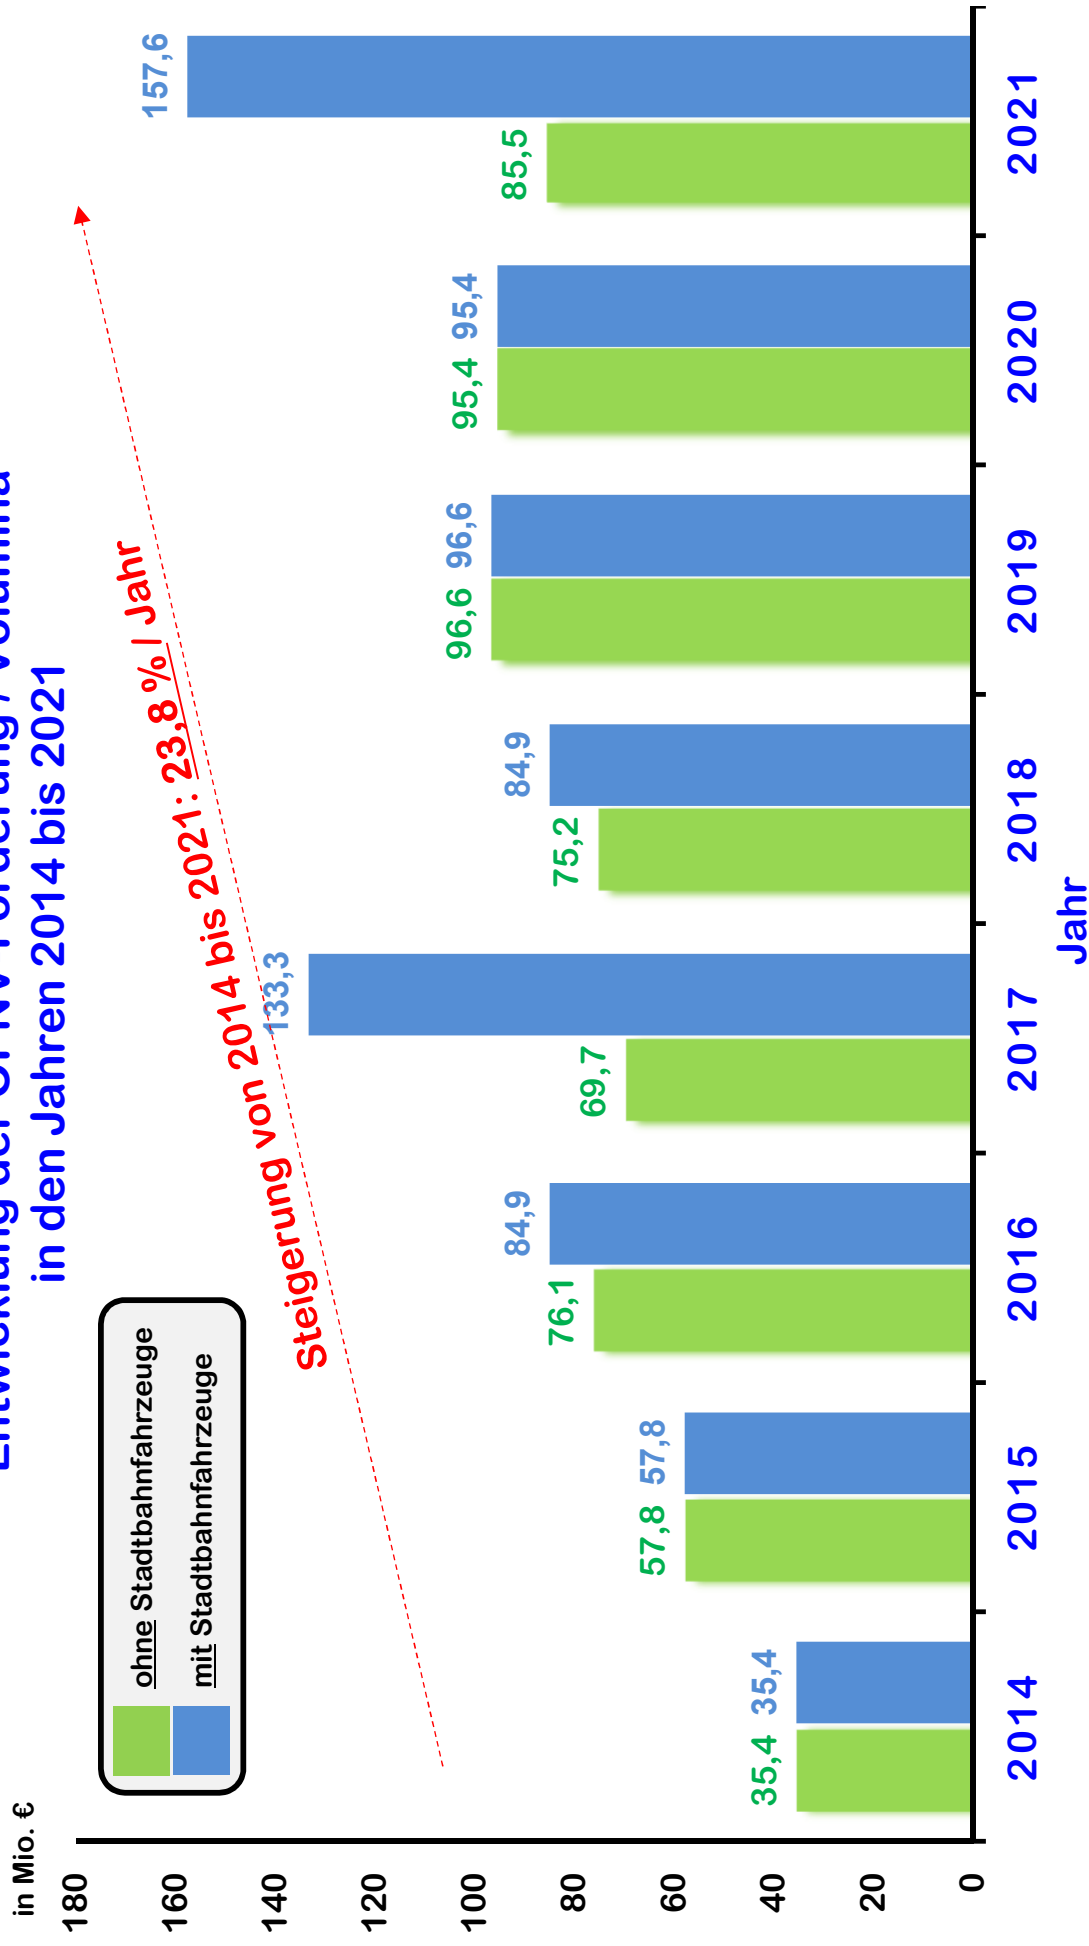

# ÖPNV-Förderprogramm

Entwicklung der ÖPNV-Förderung / Volumina  
in den Jahren 2014 bis 2021

Entwicklung der ÖPNV-Förderung  
im Teilbereich: ÖPNV-Bushaltestellenförderung  
2015 bis 2021

ÖPNV-Landesförderprogramm 2021  
Entwicklung der ÖPNV-Förderung  
im Teilbereich: ÖPNV-Omnibusförderung  
2015 bis 2021

## Verringerung der Emissionen bei den EURO-Normen für Omnibusse