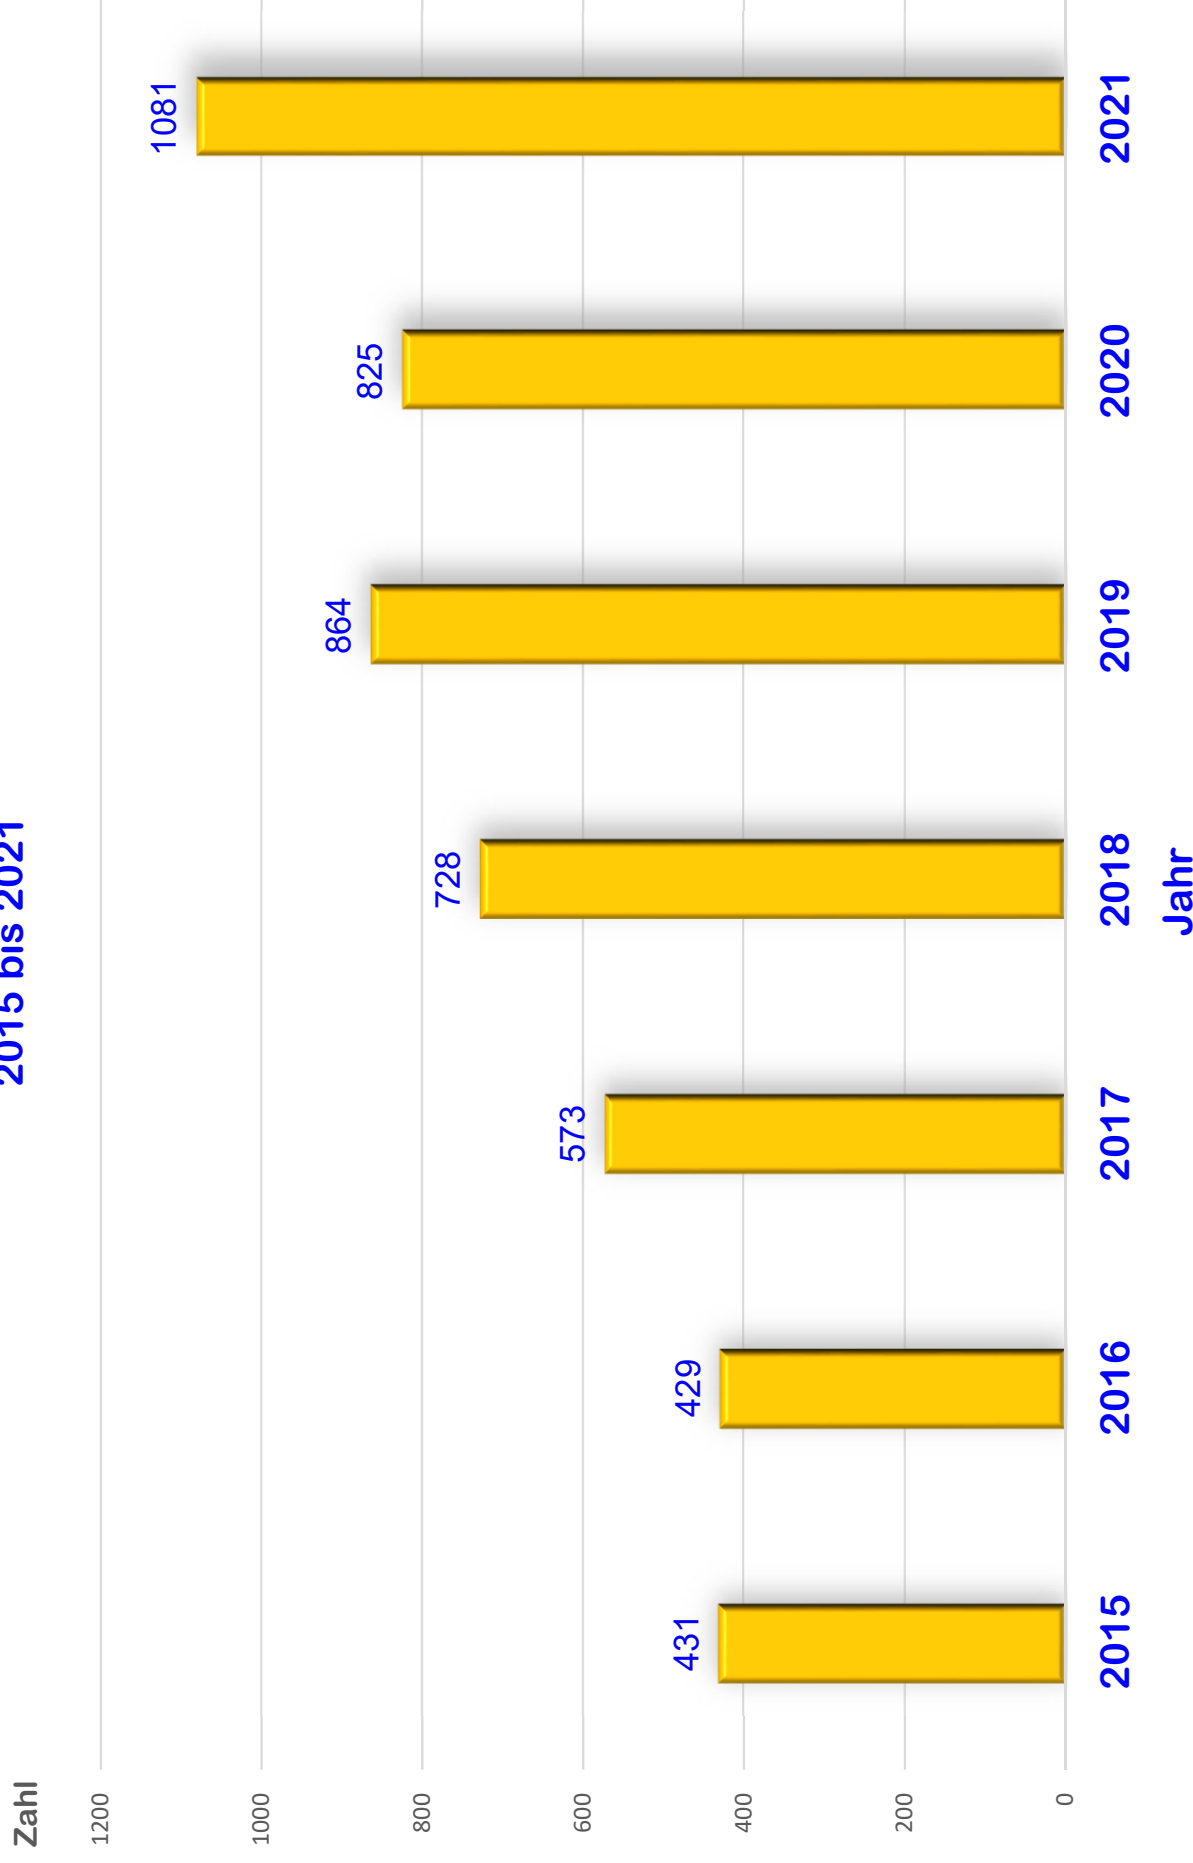

# ÖPNV-Förderprogramm

Entwicklung der ÖPNV-Förderung / Volumina  
in den Jahren 2014 bis 2021

Entwicklung der ÖPNV-Förderung  
im Teilbereich: ÖPNV-Bushaltestellenförderung  
2015 bis 2021

ÖPNV-Landesförderprogramm 2021  
Entwicklung der ÖPNV-Förderung  
im Teilbereich: ÖPNV-Omnibusförderung  
2015 bis 2021

## Verringerung der Emissionen bei den EURO-Normen für Omnibusse