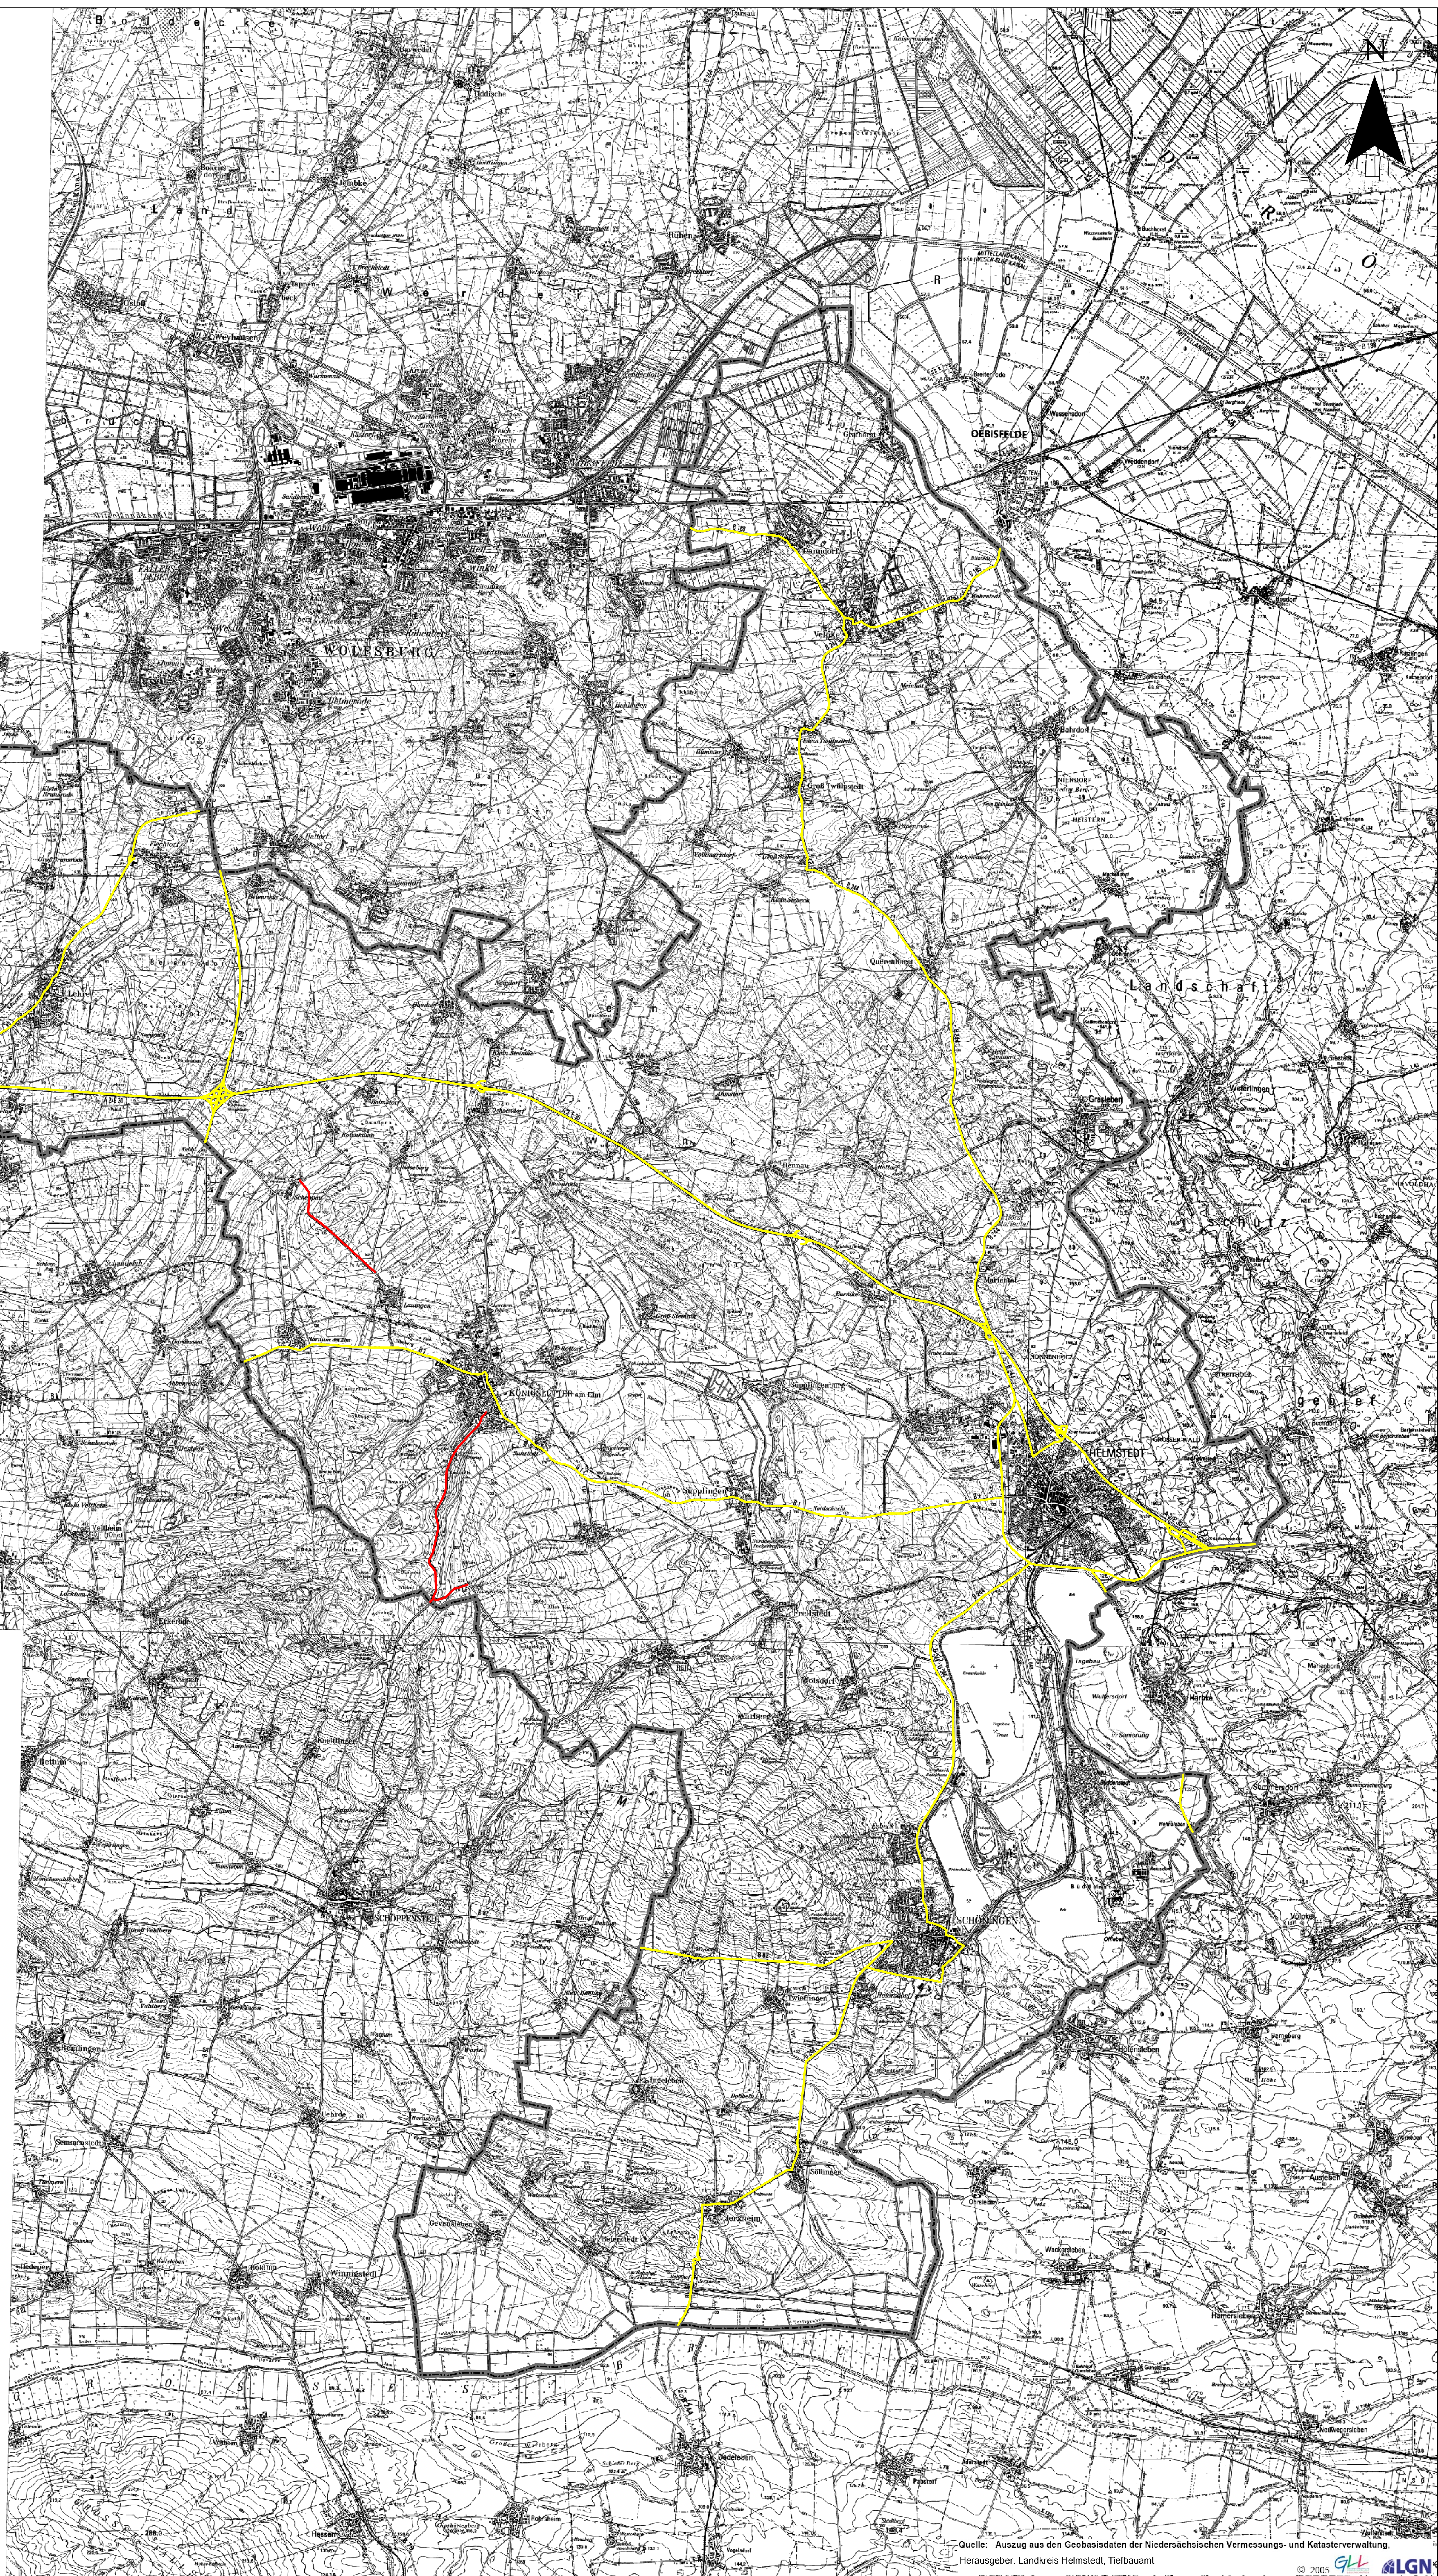

Landkreis Helmstedt

-  ausgewiesener Fahrweg für Gefahrgutbeförderung
-  Verbot der Gefahrgutbeförderung (VZ 261 und VZ 269)

0 1 2 3 4 5 Kilometer